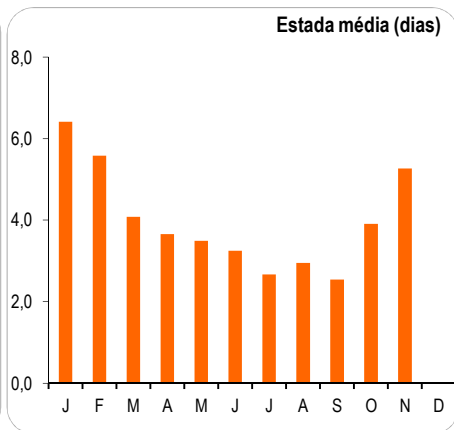

### PARQUE da JUNTA DE FREGUESIA de ALVOR

2017	J	F	M	A	M	J	J	A	S	O	N	D	Total
Nº de autocaravanas	313	308	384	458	411	330	402	597	478	522	333		4.536
Nº de autocaravanistas	619	608	768	922	829	670	880	1.514	975	1.050	673		9.508
Nº de autocaravanistas / viatura	2,0	2,0	2,0	2,0	2,0	2,0	2,2	2,5	2,0	2,0	2,0		2,1
Nº de dormidas	3.968	3.395	3.135	3.372	2.897	2.178	2.349	4.470	2.477	4.105	3.545		35.891
Estada média (dias)	6,4	5,6	4,1	3,7	3,5	3,3	2,7	3,0	2,5	3,9	5,3		3,8
Taxa de Ocupação (%)	107,6	101,3	85,0	93,6	77,7	60,6	59,2	96,6	67,4	108,8	98,3		79,7

#### Comparação com o ano anterior (2016): variações mensais e do acumulado

	2017		2016		Δ % (Var.) 2017 / 2016	
	Nov	Acumulado	Nov	Acumulado	Nov	Acumulado
Nº de autocaravanas	333	4.536	207	3.481	60,9	30,3
Nº de autocaravanistas	673	9.508	414	6.969	62,6	36,4
Nº de dormidas	3.545	35.891	1.824	23.934	94,4	50,0
Estada média (dias)	5,3	3,8	4,4	3,4	19,6	9,9