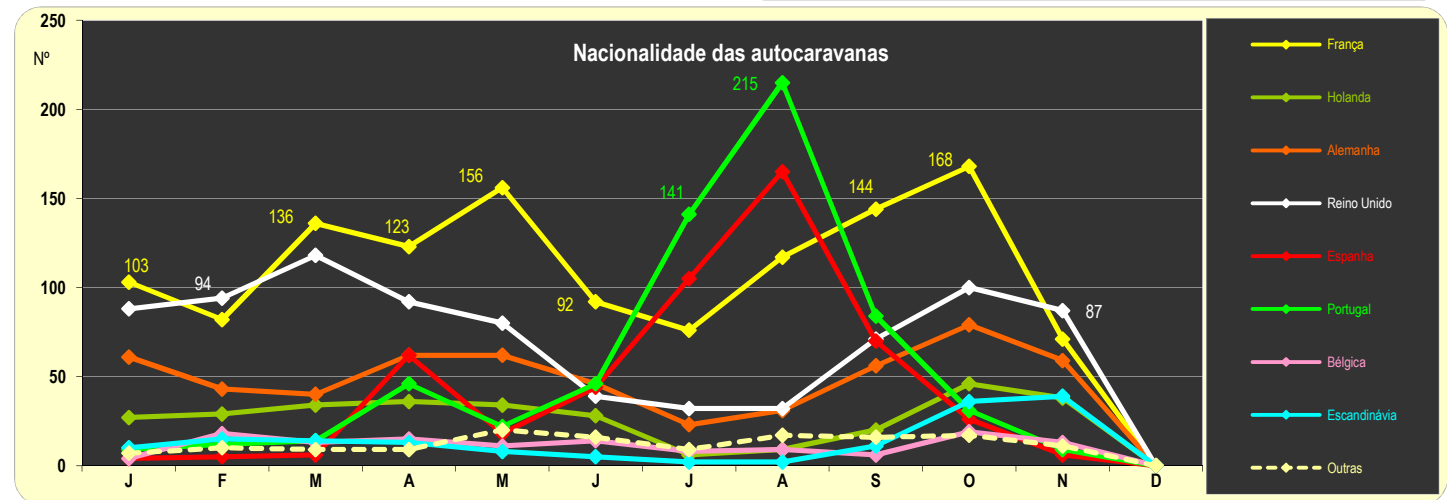

### PARQUE da JUNTA DE FREGUESIA de ALVOR

2017	J	F	M	A	M	J	J	A	S	O	N	D	Total
Nº de autocaravanas	313	308	384	458	411	330	402	597	478	522	333		4.536
Nº de autocaravanistas	619	608	768	922	829	670	880	1.514	975	1.050	673		9.508
Nº de autocaravanistas / viatura	2,0	2,0	2,0	2,0	2,0	2,0	2,2	2,5	2,0	2,0	2,0		2,1
Nº de dormidas	3.968	3.395	3.135	3.372	2.897	2.178	2.349	4.470	2.477	4.105	3.545		35.891
Estada média (dias)	6,4	5,6	4,1	3,7	3,5	3,3	2,7	3,0	2,5	3,9	5,3		3,8
Taxa de Ocupação (%)	107,6	101,3	85,0	93,6	77,7	60,6	59,2	96,6	67,4	108,8	98,3		79,7

#### Comparação com o ano anterior (2016): variações mensais e do acumulado

	2017		2016		Δ % (Var.) 2017 / 2016	
	Nov	Acumulado	Nov	Acumulado	Nov	Acumulado
Nº de autocaravanas	333	4.536	207	3.481	60,9	30,3
Nº de autocaravanistas	673	9.508	414	6.969	62,6	36,4
Nº de dormidas	3.545	35.891	1.824	23.934	94,4	50,0
Estada média (dias)	5,3	3,8	4,4	3,4	19,6	9,9

# PRINCIPAIS INDICADORES das ÁREAS ACOMPANHADAS pela CCDR ALGARVE

2017	J	F	M	A	M	J	J	A	S	O	N	D	Total
Nº de autocaravanas	4.298	4.280	4.862	4.177	3.816	2.695	2.148	3.277	3.548	3.655	3.438		40.194
Nº de autocaravanistas	8.511	8.510	9.657	8.438	7.682	5.585	4.962	7.659	7.320	7.351	6.864		82.539
Nº de autocaravanistas / viatura	2,0	2,0	2,0	2,0	2,0	2,1	2,3	2,3	2,1	2,0	2,0		2,1
Nº de dormidas	45.648	46.112	45.239	30.075	23.624	16.486	14.214	20.966	20.852	30.009	34.958		328.183
Estada média (dias)	5,4	5,4	4,7	3,6	3,1	3,0	2,9	2,7	2,8	4,1	5,1		4,0
Receita (bruta), €	144.739	146.021	138.142	90.071	71.963	52.386	46.344	66.283	71.928	97.167	116.699		1.041.743
Taxa de Ocupação (%)	71,4	80,0	70,7	47,9	36,4	25,5	18,9	26,2	32,5	46,7	56,8		42,4