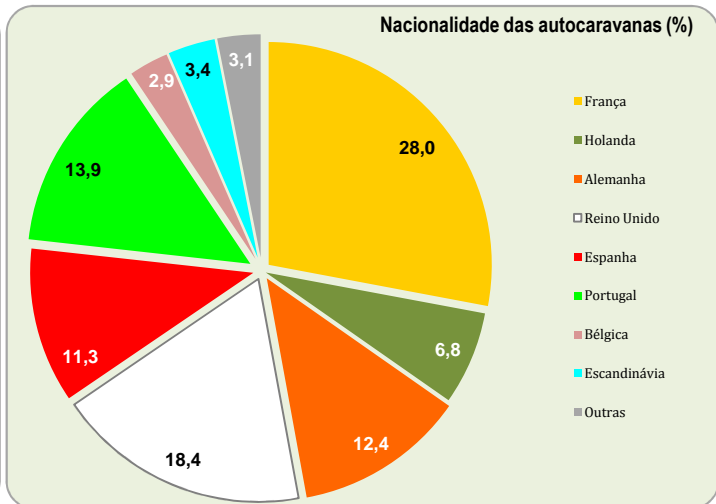

### PARQUE da JUNTA DE FREGUESIA de ALVOR

2017	J	F	M	A	M	J	J	A	S	O	N	D	Total
Nº de autocaravanas	313	308	384	458	411	330	402	597	478	522	333		4.536
Nº de autocaravanistas	619	608	768	922	829	670	880	1.514	975	1.050	673		9.508
Nº de autocaravanistas / viatura	2,0	2,0	2,0	2,0	2,0	2,0	2,2	2,5	2,0	2,0	2,0		2,1
Nº de dormidas	3.968	3.395	3.135	3.372	2.897	2.178	2.349	4.470	2.477	4.105	3.545		35.891
Estada média (dias)	6,4	5,6	4,1	3,7	3,5	3,3	2,7	3,0	2,5	3,9	5,3		3,8
Taxa de Ocupação (%)	107,6	101,3	85,0	93,6	77,7	60,6	59,2	96,6	67,4	108,8	98,3		79,7

#### Comparação com o ano anterior (2016): variações mensais e do acumulado

	2017		2016		Δ % (Var.) 2017 / 2016	
	Nov	Acumulado	Nov	Acumulado	Nov	Acumulado
Nº de autocaravanas	333	4.536	207	3.481	60,9	30,3
Nº de autocaravanistas	673	9.508	414	6.969	62,6	36,4
Nº de dormidas	3.545	35.891	1.824	23.934	94,4	50,0
Estada média (dias)	5,3	3,8	4,4	3,4	19,6	9,9

# PRINCIPAIS INDICADORES das ÁREAS ACOMPANHADAS pela CCDR ALGARVE

2017	J	F	M	A	M	J	J	A	S	O	N	D	Total
Nº de autocaravanas	4.298	4.280	4.862	4.177	3.816	2.695	2.148	3.277	3.548	3.655	3.438		40.194
Nº de autocaravanistas	8.511	8.510	9.657	8.438	7.682	5.585	4.962	7.659	7.320	7.351	6.864		82.539
Nº de autocaravanistas / viatura	2,0	2,0	2,0	2,0	2,0	2,1	2,3	2,3	2,1	2,0	2,0		2,1
Nº de dormidas	45.648	46.112	45.239	30.075	23.624	16.486	14.214	20.966	20.852	30.009	34.958		328.183
Estada média (dias)	5,4	5,4	4,7	3,6	3,1	3,0	2,9	2,7	2,8	4,1	5,1		4,0
Receita (bruta), €	144.739	146.021	138.142	90.071	71.963	52.386	46.344	66.283	71.928	97.167	116.699		1.041.743
Taxa de Ocupação (%)	71,4	80,0	70,7	47,9	36,4	25,5	18,9	26,2	32,5	46,7	56,8		42,4