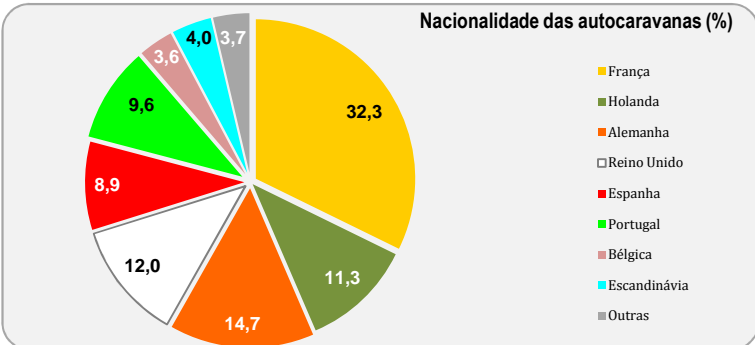

PRINCIPAIS INDICADORES das ÁREAS ACOMPANHADAS pela CCDR ALGARVE

2017	J	F	M	A	M	J	J	A	S	O	N	D	Total
Nº de autocaravanas	4.298	4.280	4.862	4.177	3.816	2.695	2.148	3.277	3.548	3.655	3.438		40.194
Nº de autocaravanistas	8.511	8.510	9.657	8.438	7.682	5.585	4.962	7.659	7.320	7.351	6.864		82.539
Nº de autocaravanistas / viatura	2,0	2,0	2,0	2,0	2,0	2,1	2,3	2,3	2,1	2,0	2,0		2,1
Nº de dormidas	45.648	46.112	45.239	30.075	23.624	16.486	14.214	20.966	20.852	30.009	34.958		328.183
Estada média (dias)	5,4	5,4	4,7	3,6	3,1	3,0	2,9	2,7	2,8	4,1	5,1		4,0
Receita (bruta), €	144.739	146.021	138.142	90.071	71.963	52.386	46.344	66.283	71.928	97.167	116.699		1.041.743
Taxa de Ocupação (%)	71,4	80,0	70,7	47,9	36,4	25,5	18,9	26,2	32,5	46,7	56,8		42,4

Comparação com o ano anterior (2016): Variações mensais e do acumulado

	2017		2016		Δ % (Var.) 2017 / 2016	
	Nov	Acum.	Nov	Acum.	Nov	Acum.
Nº de autocaravanas	3.438	40.194	2.617	37.441	31,4	7,4
Nº de autocaravanistas	6.864	82.539	5.216	76.783	31,6	7,5
Nº de dormidas	34.958	328.183	23.434	268.326	49,2	22,3