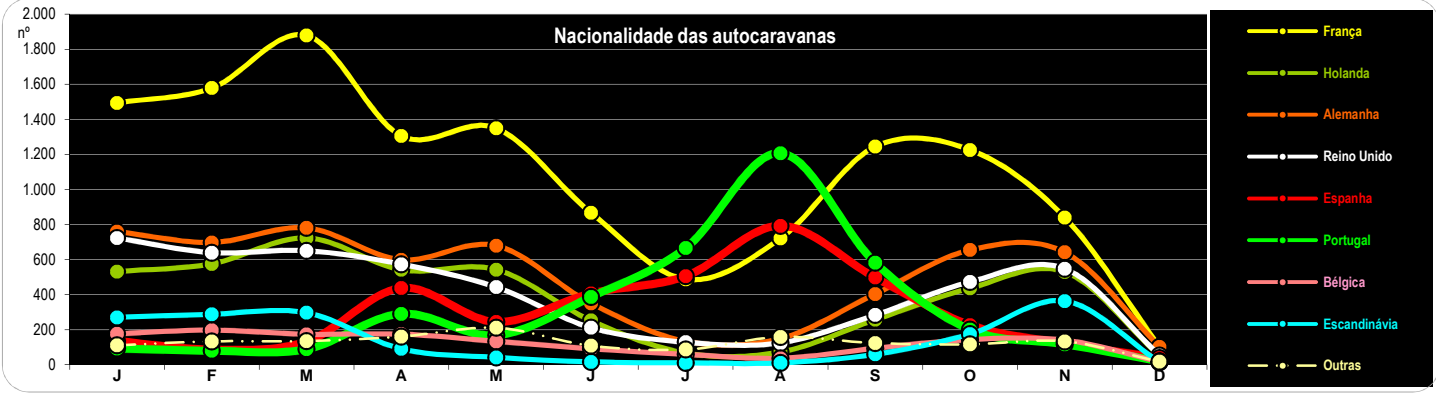

PRINCIPAIS INDICADORES das ÁREAS ACOMPANHADAS pela CCDR ALGARVE

2017	J	F	M	A	M	J	J	A	S	O	N	D	Total
Nº de autocaravanas	4.298	4.280	4.862	4.177	3.816	2.695	2.148	3.277	3.548	3.655	3.438		40.194
Nº de autocaravanistas	8.511	8.510	9.657	8.438	7.682	5.585	4.962	7.659	7.320	7.351	6.864		82.539
Nº de autocaravanistas / viatura	2,0	2,0	2,0	2,0	2,0	2,1	2,3	2,3	2,1	2,0	2,0		2,1
Nº de dormidas	45.648	46.112	45.239	30.075	23.624	16.486	14.214	20.966	20.852	30.009	34.958		328.183
Estada média (dias)	5,4	5,4	4,7	3,6	3,1	3,0	2,9	2,7	2,8	4,1	5,1		4,0
Receita (bruta), €	144.739	146.021	138.142	90.071	71.963	52.386	46.344	66.283	71.928	97.167	116.699		1.041.743
Taxa de Ocupação (%)	71,4	80,0	70,7	47,9	36,4	25,5	18,9	26,2	32,5	46,7	56,8		42,4

Comparação com o ano anterior (2016): Variações mensais e do acumulado

	2017		2016		Δ % (Var.) 2017 / 2016	
	Nov	Acum.	Nov	Acum.	Nov	Acum.
Nº de autocaravanas	3.438	40.194	2.617	37.441	31,4	7,4
Nº de autocaravanistas	6.864	82.539	5.216	76.783	31,6	7,5
Nº de dormidas	34.958	328.183	23.434	268.326	49,2	22,3