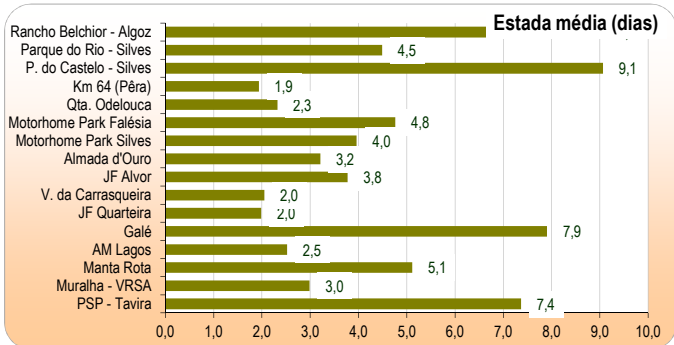

PRINCIPAIS INDICADORES das ÁREAS ACOMPANHADAS pela CCDR ALGARVE

2017	J	F	M	A	M	J	J	A	S	O	N	D	Total
Nº de autocaravanas	4.298	4.280	4.862	4.177	3.816	2.695	2.148	3.277	3.548	3.655	3.438		40.194
Nº de autocaravanistas	8.511	8.510	9.657	8.438	7.682	5.585	4.962	7.659	7.320	7.351	6.864		82.539
Nº de autocaravanistas / viatura	2,0	2,0	2,0	2,0	2,0	2,1	2,3	2,3	2,1	2,0	2,0		2,1
Nº de dormidas	45.648	46.112	45.239	30.075	23.624	16.486	14.214	20.966	20.852	30.009	34.958		328.183
Estada média (dias)	5,4	5,4	4,7	3,6	3,1	3,0	2,9	2,7	2,8	4,1	5,1		4,0
Receita (bruta), €	144.739	146.021	138.142	90.071	71.963	52.386	46.344	66.283	71.928	97.167	116.699		1.041.743
Taxa de Ocupação (%)	71,4	80,0	70,7	47,9	36,4	25,5	18,9	26,2	32,5	46,7	56,8		42,4

Comparação com o ano anterior (2016): Variações mensais e do acumulado

	2017		2016		Δ % (Var.) 2017 / 2016	
	Nov	Acum.	Nov	Acum.	Nov	Acum.
Nº de autocaravanas	3.438	40.194	2.617	37.441	31,4	7,4
Nº de autocaravanistas	6.864	82.539	5.216	76.783	31,6	7,5
Nº de dormidas	34.958	328.183	23.434	268.326	49,2	22,3