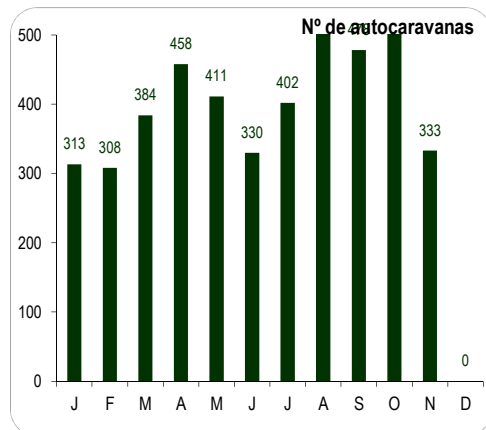

### PARQUE da JUNTA DE FREGUESIA de ALVOR

2017	J	F	M	A	M	J	J	A	S	O	N	D	Total
Nº de autocaravanas	313	308	384	458	411	330	402	597	478	522	333		4.536
Nº de autocaravanistas	619	608	768	922	829	670	880	1.514	975	1.050	673		9.508
Nº de autocaravanistas / viatura	2,0	2,0	2,0	2,0	2,0	2,0	2,2	2,5	2,0	2,0	2,0		2,1
Nº de dormidas	3.968	3.395	3.135	3.372	2.897	2.178	2.349	4.470	2.477	4.105	3.545		35.891
Estada média (dias)	6,4	5,6	4,1	3,7	3,5	3,3	2,7	3,0	2,5	3,9	5,3		3,8
Taxa de Ocupação (%)	107,6	101,3	85,0	93,6	77,7	60,6	59,2	96,6	67,4	108,8	98,3		79,7

#### Comparação com o ano anterior (2016): variações mensais e do acumulado

	2017		2016		Δ % (Var.) 2017 / 2016	
	Nov	Acumulado	Nov	Acumulado	Nov	Acumulado
Nº de autocaravanas	333	4.536	207	3.481	60,9	30,3
Nº de autocaravanistas	673	9.508	414	6.969	62,6	36,4
Nº de dormidas	3.545	35.891	1.824	23.934	94,4	50,0
Estada média (dias)	5,3	3,8	4,4	3,4	19,6	9,9

# PRINCIPAIS INDICADORES das ÁREAS ACOMPANHADAS pela CCDR ALGARVE

2017	J	F	M	A	M	J	J	A	S	O	N	D	Total
Nº de autocaravanas	4.298	4.280	4.862	4.177	3.816	2.695	2.148	3.277	3.548	3.655	3.438		40.194
Nº de autocaravanistas	8.511	8.510	9.657	8.438	7.682	5.585	4.962	7.659	7.320	7.351	6.864		82.539
Nº de autocaravanistas / viatura	2,0	2,0	2,0	2,0	2,0	2,1	2,3	2,3	2,1	2,0	2,0		2,1
Nº de dormidas	45.648	46.112	45.239	30.075	23.624	16.486	14.214	20.966	20.852	30.009	34.958		328.183
Estada média (dias)	5,4	5,4	4,7	3,6	3,1	3,0	2,9	2,7	2,8	4,1	5,1		4,0
Receita (bruta), €	144.739	146.021	138.142	90.071	71.963	52.386	46.344	66.283	71.928	97.167	116.699		1.041.743
Taxa de Ocupação (%)	71,4	80,0	70,7	47,9	36,4	25,5	18,9	26,2	32,5	46,7	56,8		42,4