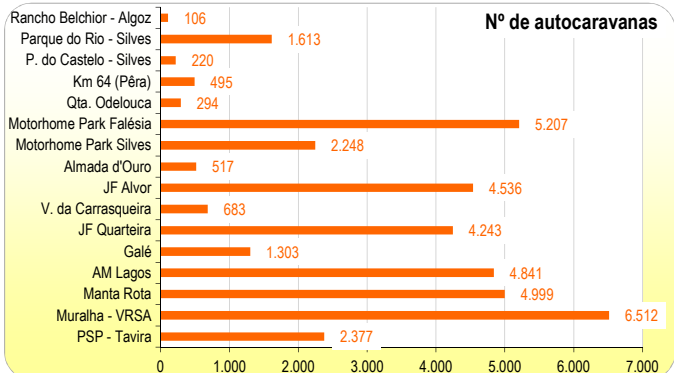

PRINCIPAIS INDICADORES das ÁREAS ACOMPANHADAS pela CCDR ALGARVE

2017	J	F	M	A	M	J	J	A	S	O	N	D	Total
Nº de autocaravanas	4.298	4.280	4.862	4.177	3.816	2.695	2.148	3.277	3.548	3.655	3.438		40.194
Nº de autocaravanistas	8.511	8.510	9.657	8.438	7.682	5.585	4.962	7.659	7.320	7.351	6.864		82.539
Nº de autocaravanistas / viatura	2,0	2,0	2,0	2,0	2,0	2,1	2,3	2,3	2,1	2,0	2,0		2,1
Nº de dormidas	45.648	46.112	45.239	30.075	23.624	16.486	14.214	20.966	20.852	30.009	34.958		328.183
Estada média (dias)	5,4	5,4	4,7	3,6	3,1	3,0	2,9	2,7	2,8	4,1	5,1		4,0
Receita (bruta), €	144.739	146.021	138.142	90.071	71.963	52.386	46.344	66.283	71.928	97.167	116.699		1.041.743
Taxa de Ocupação (%)	71,4	80,0	70,7	47,9	36,4	25,5	18,9	26,2	32,5	46,7	56,8		42,4

Comparação com o ano anterior (2016): Variações mensais e do acumulado

	2017		2016		Δ % (Var.) 2017 / 2016	
	Nov	Acum.	Nov	Acum.	Nov	Acum.
Nº de autocaravanas	3.438	40.194	2.617	37.441	31,4	7,4
Nº de autocaravanistas	6.864	82.539	5.216	76.783	31,6	7,5
Nº de dormidas	34.958	328.183	23.434	268.326	49,2	22,3