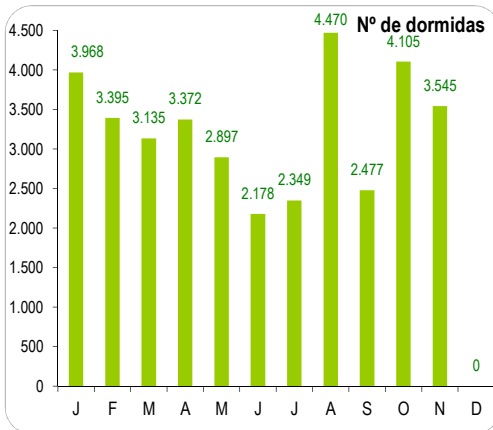

### PARQUE da JUNTA DE FREGUESIA de ALVOR

2017	J	F	M	A	M	J	J	A	S	O	N	D	Total
Nº de autocaravanas	313	308	384	458	411	330	402	597	478	522	333		4.536
Nº de autocaravanistas	619	608	768	922	829	670	880	1.514	975	1.050	673		9.508
Nº de autocaravanistas / viatura	2,0	2,0	2,0	2,0	2,0	2,0	2,2	2,5	2,0	2,0	2,0		2,1
Nº de dormidas	3.968	3.395	3.135	3.372	2.897	2.178	2.349	4.470	2.477	4.105	3.545		35.891
Estada média (dias)	6,4	5,6	4,1	3,7	3,5	3,3	2,7	3,0	2,5	3,9	5,3		3,8
Taxa de Ocupação (%)	107,6	101,3	85,0	93,6	77,7	60,6	59,2	96,6	67,4	108,8	98,3		79,7

#### Comparação com o ano anterior (2016): variações mensais e do acumulado

	2017		2016		Δ % (Var.) 2017 / 2016	
	Nov	Acumulado	Nov	Acumulado	Nov	Acumulado
Nº de autocaravanas	333	4.536	207	3.481	60,9	30,3
Nº de autocaravanistas	673	9.508	414	6.969	62,6	36,4
Nº de dormidas	3.545	35.891	1.824	23.934	94,4	50,0
Estada média (dias)	5,3	3,8	4,4	3,4	19,6	9,9

# PRINCIPAIS INDICADORES das ÁREAS ACOMPANHADAS pela CCDR ALGARVE

2017	J	F	M	A	M	J	J	A	S	O	N	D	Total
Nº de autocaravanas	4.298	4.280	4.862	4.177	3.816	2.695	2.148	3.277	3.548	3.655	3.438		40.194
Nº de autocaravanistas	8.511	8.510	9.657	8.438	7.682	5.585	4.962	7.659	7.320	7.351	6.864		82.539
Nº de autocaravanistas / viatura	2,0	2,0	2,0	2,0	2,0	2,1	2,3	2,3	2,1	2,0	2,0		2,1
Nº de dormidas	45.648	46.112	45.239	30.075	23.624	16.486	14.214	20.966	20.852	30.009	34.958		328.183
Estada média (dias)	5,4	5,4	4,7	3,6	3,1	3,0	2,9	2,7	2,8	4,1	5,1		4,0
Receita (bruta), €	144.739	146.021	138.142	90.071	71.963	52.386	46.344	66.283	71.928	97.167	116.699		1.041.743
Taxa de Ocupação (%)	71,4	80,0	70,7	47,9	36,4	25,5	18,9	26,2	32,5	46,7	56,8		42,4