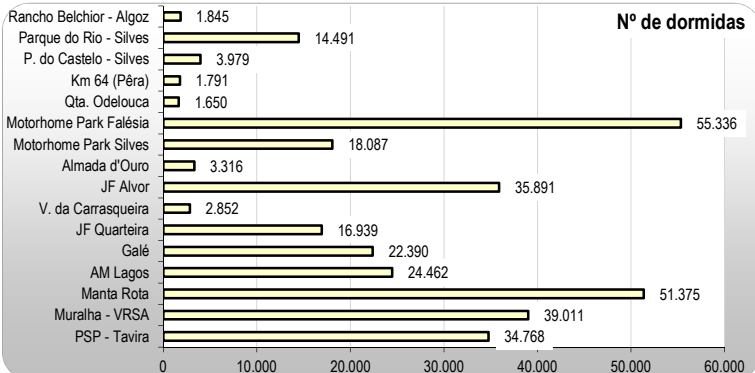

PRINCIPAIS INDICADORES das ÁREAS ACOMPANHADAS pela CCDR ALGARVE

2017	J	F	M	A	M	J	J	A	S	O	N	D	Total
Nº de autocaravanas	4.298	4.280	4.862	4.177	3.816	2.695	2.148	3.277	3.548	3.655	3.438		40.194
Nº de autocaravanistas	8.511	8.510	9.657	8.438	7.682	5.585	4.962	7.659	7.320	7.351	6.864		82.539
Nº de autocaravanistas / viatura	2,0	2,0	2,0	2,0	2,0	2,1	2,3	2,3	2,1	2,0	2,0		2,1
Nº de dormidas	45.648	46.112	45.239	30.075	23.624	16.486	14.214	20.966	20.852	30.009	34.958		328.183
Estada média (dias)	5,4	5,4	4,7	3,6	3,1	3,0	2,9	2,7	2,8	4,1	5,1		4,0
Receita (bruta), €	144.739	146.021	138.142	90.071	71.963	52.386	46.344	66.283	71.928	97.167	116.699		1.041.743
Taxa de Ocupação (%)	71,4	80,0	70,7	47,9	36,4	25,5	18,9	26,2	32,5	46,7	56,8		42,4

Comparação com o ano anterior (2016): Variações mensais e do acumulado

	2017		2016		Δ % (Var.) 2017 / 2016	
	Nov	Acum.	Nov	Acum.	Nov	Acum.
Nº de autocaravanas	3.438	40.194	2.617	37.441	31,4	7,4
Nº de autocaravanistas	6.864	82.539	5.216	76.783	31,6	7,5
Nº de dormidas	34.958	328.183	23.434	268.326	49,2	22,3