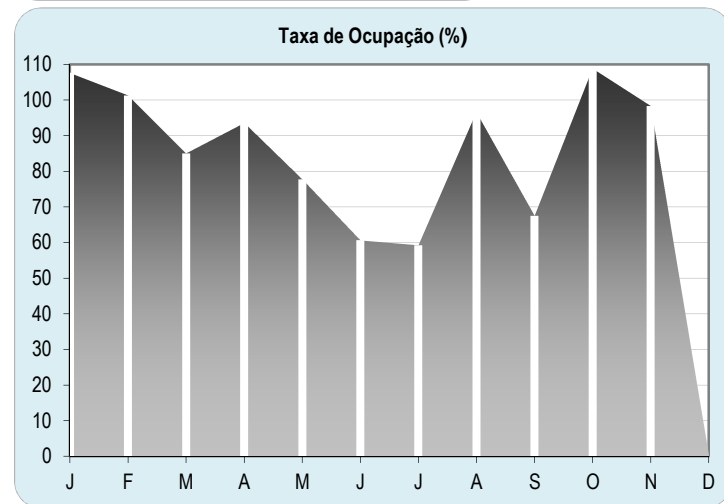

### PARQUE da JUNTA DE FREGUESIA de ALVOR

2017	J	F	M	A	M	J	J	A	S	O	N	D	Total
Nº de autocaravanas	313	308	384	458	411	330	402	597	478	522	333		4.536
Nº de autocaravanistas	619	608	768	922	829	670	880	1.514	975	1.050	673		9.508
Nº de autocaravanistas / viatura	2,0	2,0	2,0	2,0	2,0	2,0	2,2	2,5	2,0	2,0	2,0		2,1
Nº de dormidas	3.968	3.395	3.135	3.372	2.897	2.178	2.349	4.470	2.477	4.105	3.545		35.891
Estada média (dias)	6,4	5,6	4,1	3,7	3,5	3,3	2,7	3,0	2,5	3,9	5,3		3,8
Taxa de Ocupação (%)	107,6	101,3	85,0	93,6	77,7	60,6	59,2	96,6	67,4	108,8	98,3		79,7

#### Comparação com o ano anterior (2016): variações mensais e do acumulado

	2017		2016		Δ % (Var.) 2017 / 2016	
	Nov	Acumulado	Nov	Acumulado	Nov	Acumulado
Nº de autocaravanas	333	4.536	207	3.481	60,9	30,3
Nº de autocaravanistas	673	9.508	414	6.969	62,6	36,4
Nº de dormidas	3.545	35.891	1.824	23.934	94,4	50,0
Estada média (dias)	5,3	3,8	4,4	3,4	19,6	9,9

# PRINCIPAIS INDICADORES das ÁREAS ACOMPANHADAS pela CCDR ALGARVE

2017	J	F	M	A	M	J	J	A	S	O	N	D	Total
Nº de autocaravanas	4.298	4.280	4.862	4.177	3.816	2.695	2.148	3.277	3.548	3.655	3.438		40.194
Nº de autocaravanistas	8.511	8.510	9.657	8.438	7.682	5.585	4.962	7.659	7.320	7.351	6.864		82.539
Nº de autocaravanistas / viatura	2,0	2,0	2,0	2,0	2,0	2,1	2,3	2,3	2,1	2,0	2,0		2,1
Nº de dormidas	45.648	46.112	45.239	30.075	23.624	16.486	14.214	20.966	20.852	30.009	34.958		328.183
Estada média (dias)	5,4	5,4	4,7	3,6	3,1	3,0	2,9	2,7	2,8	4,1	5,1		4,0
Receita (bruta), €	144.739	146.021	138.142	90.071	71.963	52.386	46.344	66.283	71.928	97.167	116.699		1.041.743
Taxa de Ocupação (%)	71,4	80,0	70,7	47,9	36,4	25,5	18,9	26,2	32,5	46,7	56,8		42,4